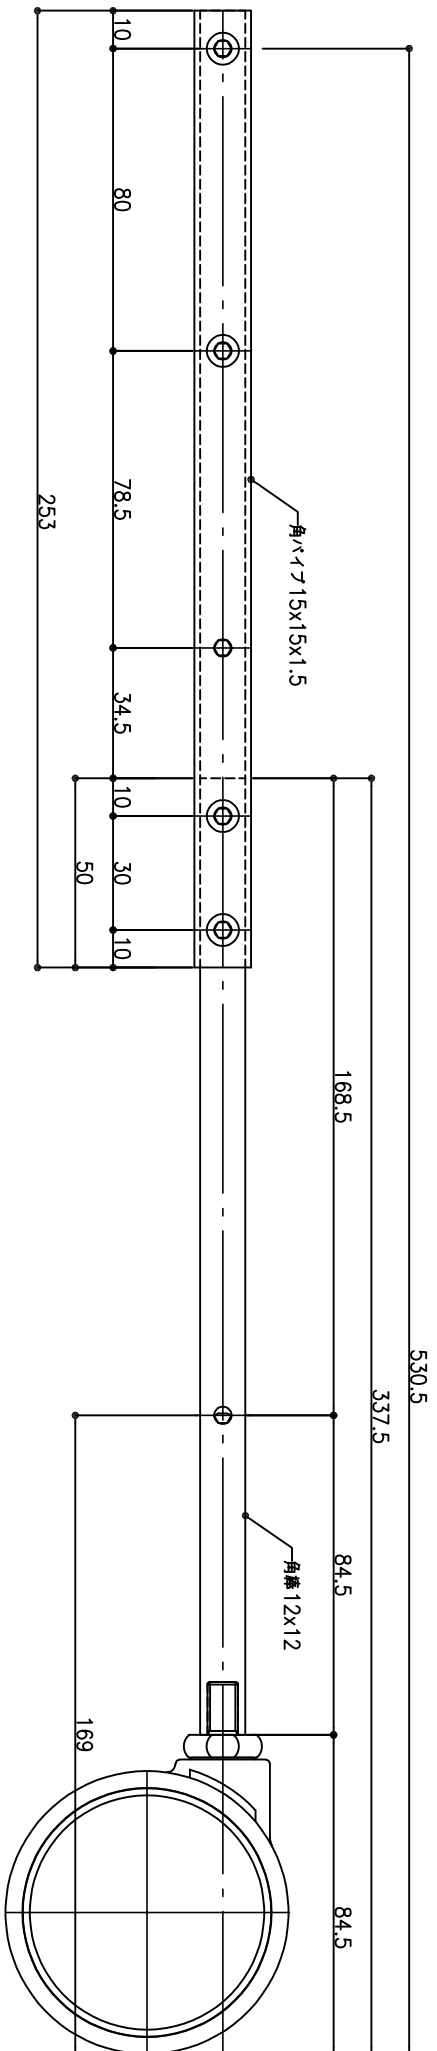

輸行時姿図

角棒 12×12 部品図

角パイプ 15×15×1.5 部品図