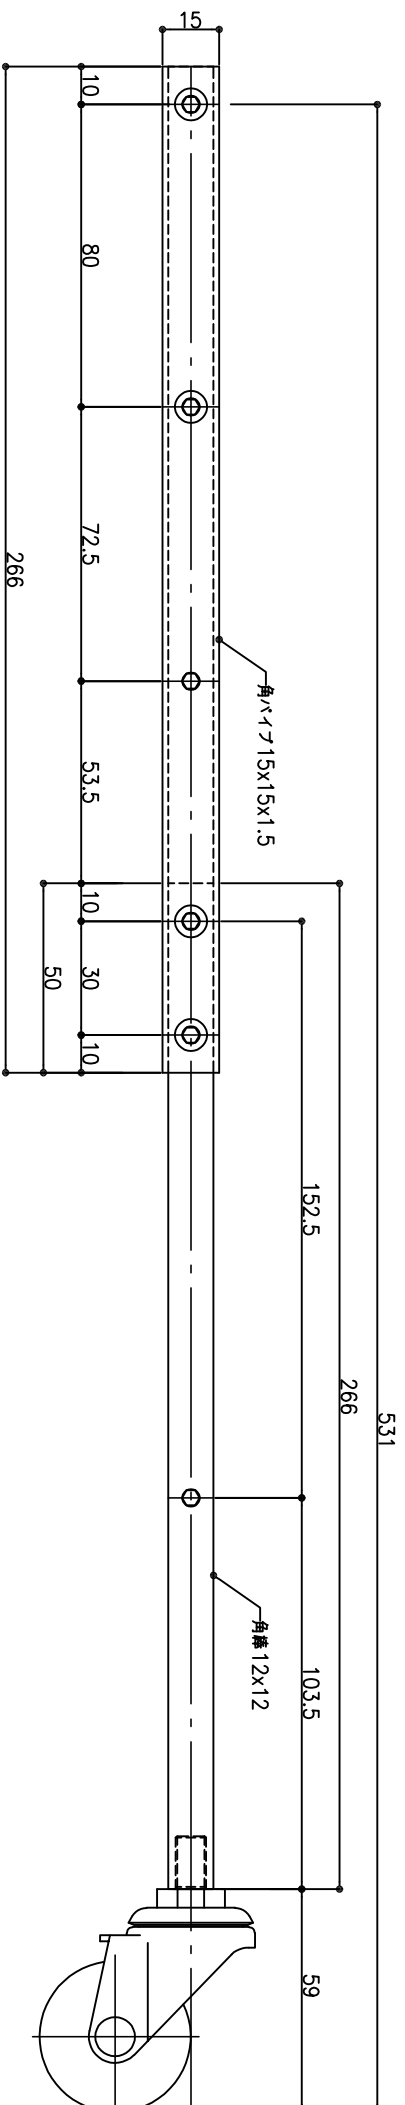

輸行時姿図

角棒 12x12 部品図

角パイプ 15x15x1.5 部品図